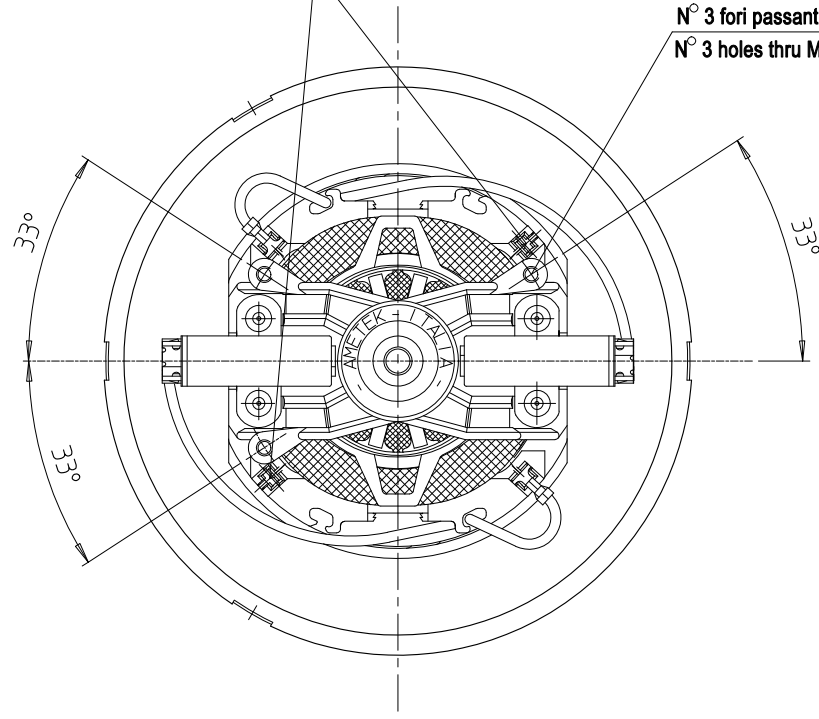

CONNESSIONE CON TERMINALE "POKE IN TAB" AMP Cod.Art.281622-2
 CONNECTION WITH "POKE IN TAB" TERMINAL AMP Cod.Art.281622-2

N° 3 fori passanti M4 sul Ø 79
 N° 3 holes thru M4 on a 3.11DIA

Denominazione
 Title **DIMENSIONI DI INGOMBRO**
OVERALL DIMENSIONS
TF BlowerUniversal
230VAC 1 1000W 145mm

Data	Firma
Date 16/10/2019	Sign
Old Part Number	060100005
New Part Number	6210930009